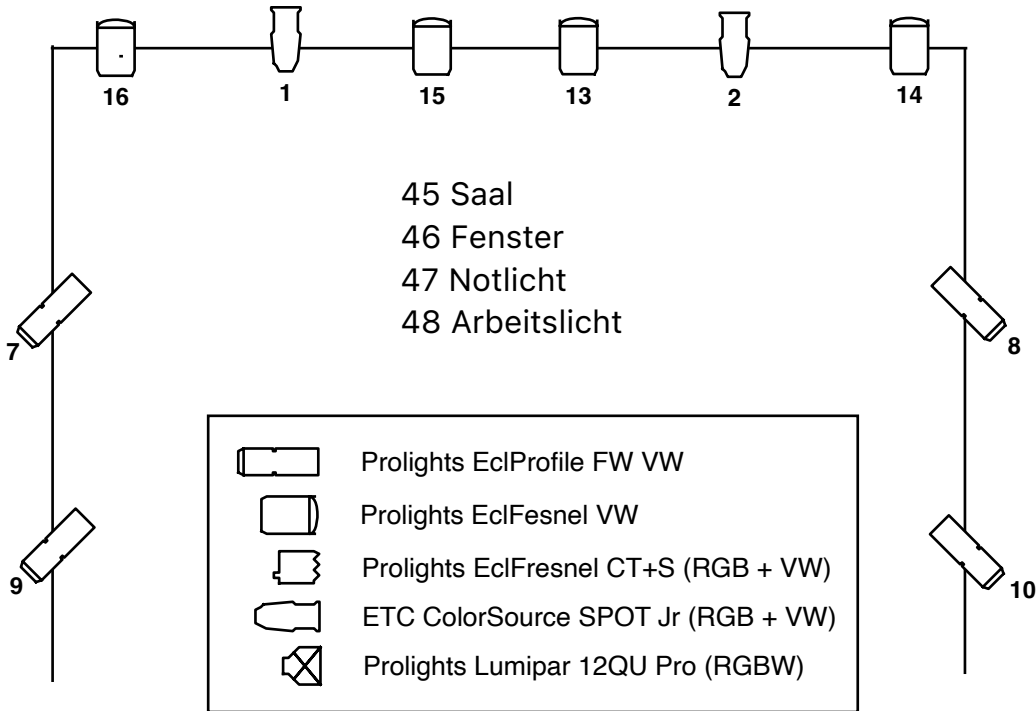

Rathausbühne Willisau
 Light Rider Mai 2026

Bühne

Saal

- | | |
|--|--------------------------------------|
| | Prolights EclProfile FW VW |
| | Prolights EclFesnel VW |
| | Prolights EclFresnel CT+S (RGB + VW) |
| | ETC ColorSource SPOT Jr (RGB + VW) |
| | Prolights Lumipar 12QU Pro (RGBW) |