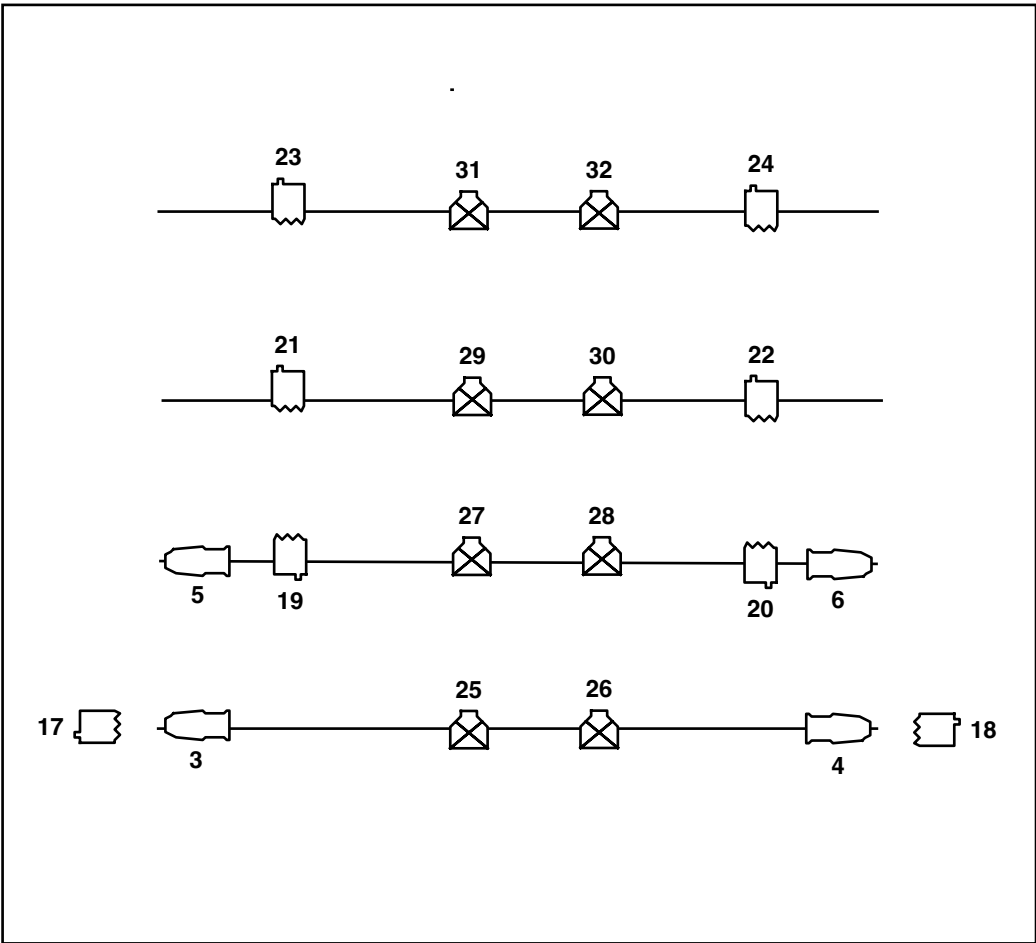

Rathausbühne Willisau
 Light Rider Mai 2026

Bühne

Saal

- | | |
|--|--------------------------------------|
| | Prolights EclProfile FW VW |
| | Prolights EclFesnel VW |
| | Prolights EclFresnel CT+S (RGB + VW) |
| | ETC ColorSource SPOT Jr (RGB + VW) |
| | Prolights Lumipar 12QU Pro (RGBW) |